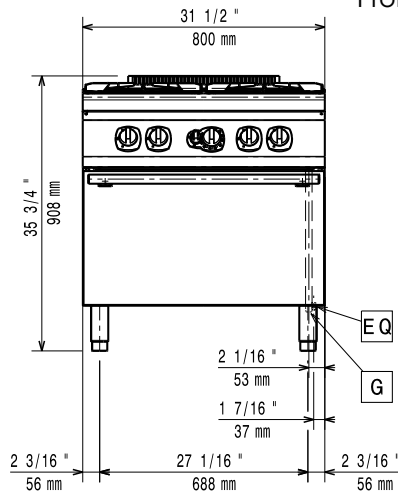

Front aanzicht