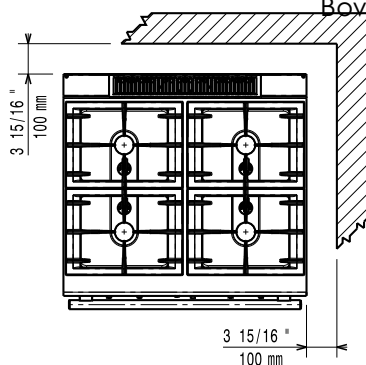

Front aanzicht

Zij aanzicht

G = Gas aansluiting

Boyen aanzicht

## Algemene Gegevens:

Branders vooraan, vermogen:	5.5 - 5.5 kW
Branders achteraan, vermogen:	5.5 - 5.5 kW
Branders achteraan, afmetingen mm:	Ø 60 Ø 60
Branders vooraan, afmetingen mm:	Ø 60 Ø 60
Oven temperatuur:	110 °C MIN; 270 °C MAX
Ovenkamer afmetingen, breedte:	540 mm
Ovenkamer afmetingen, hoogte:	300 mm
Ovenkamer afmetingen, diepte:	650 mm
Gewicht, netto:	80 kg
Transport gewicht:	100 kg
Transport hoogte:	1080 mm
Transport lengte:	820 mm
Transport breedte:	860 mm
Transport volume:	0.76 m <sup>3</sup>
[NOT TRANSLATED]	N7CG