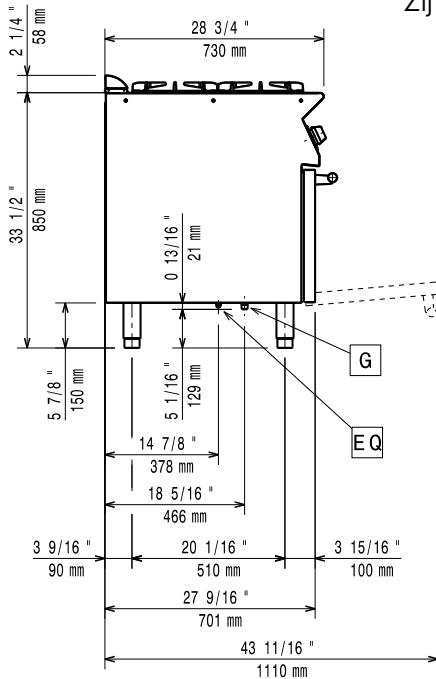

Zij aanzicht

G = Gas aansluiting